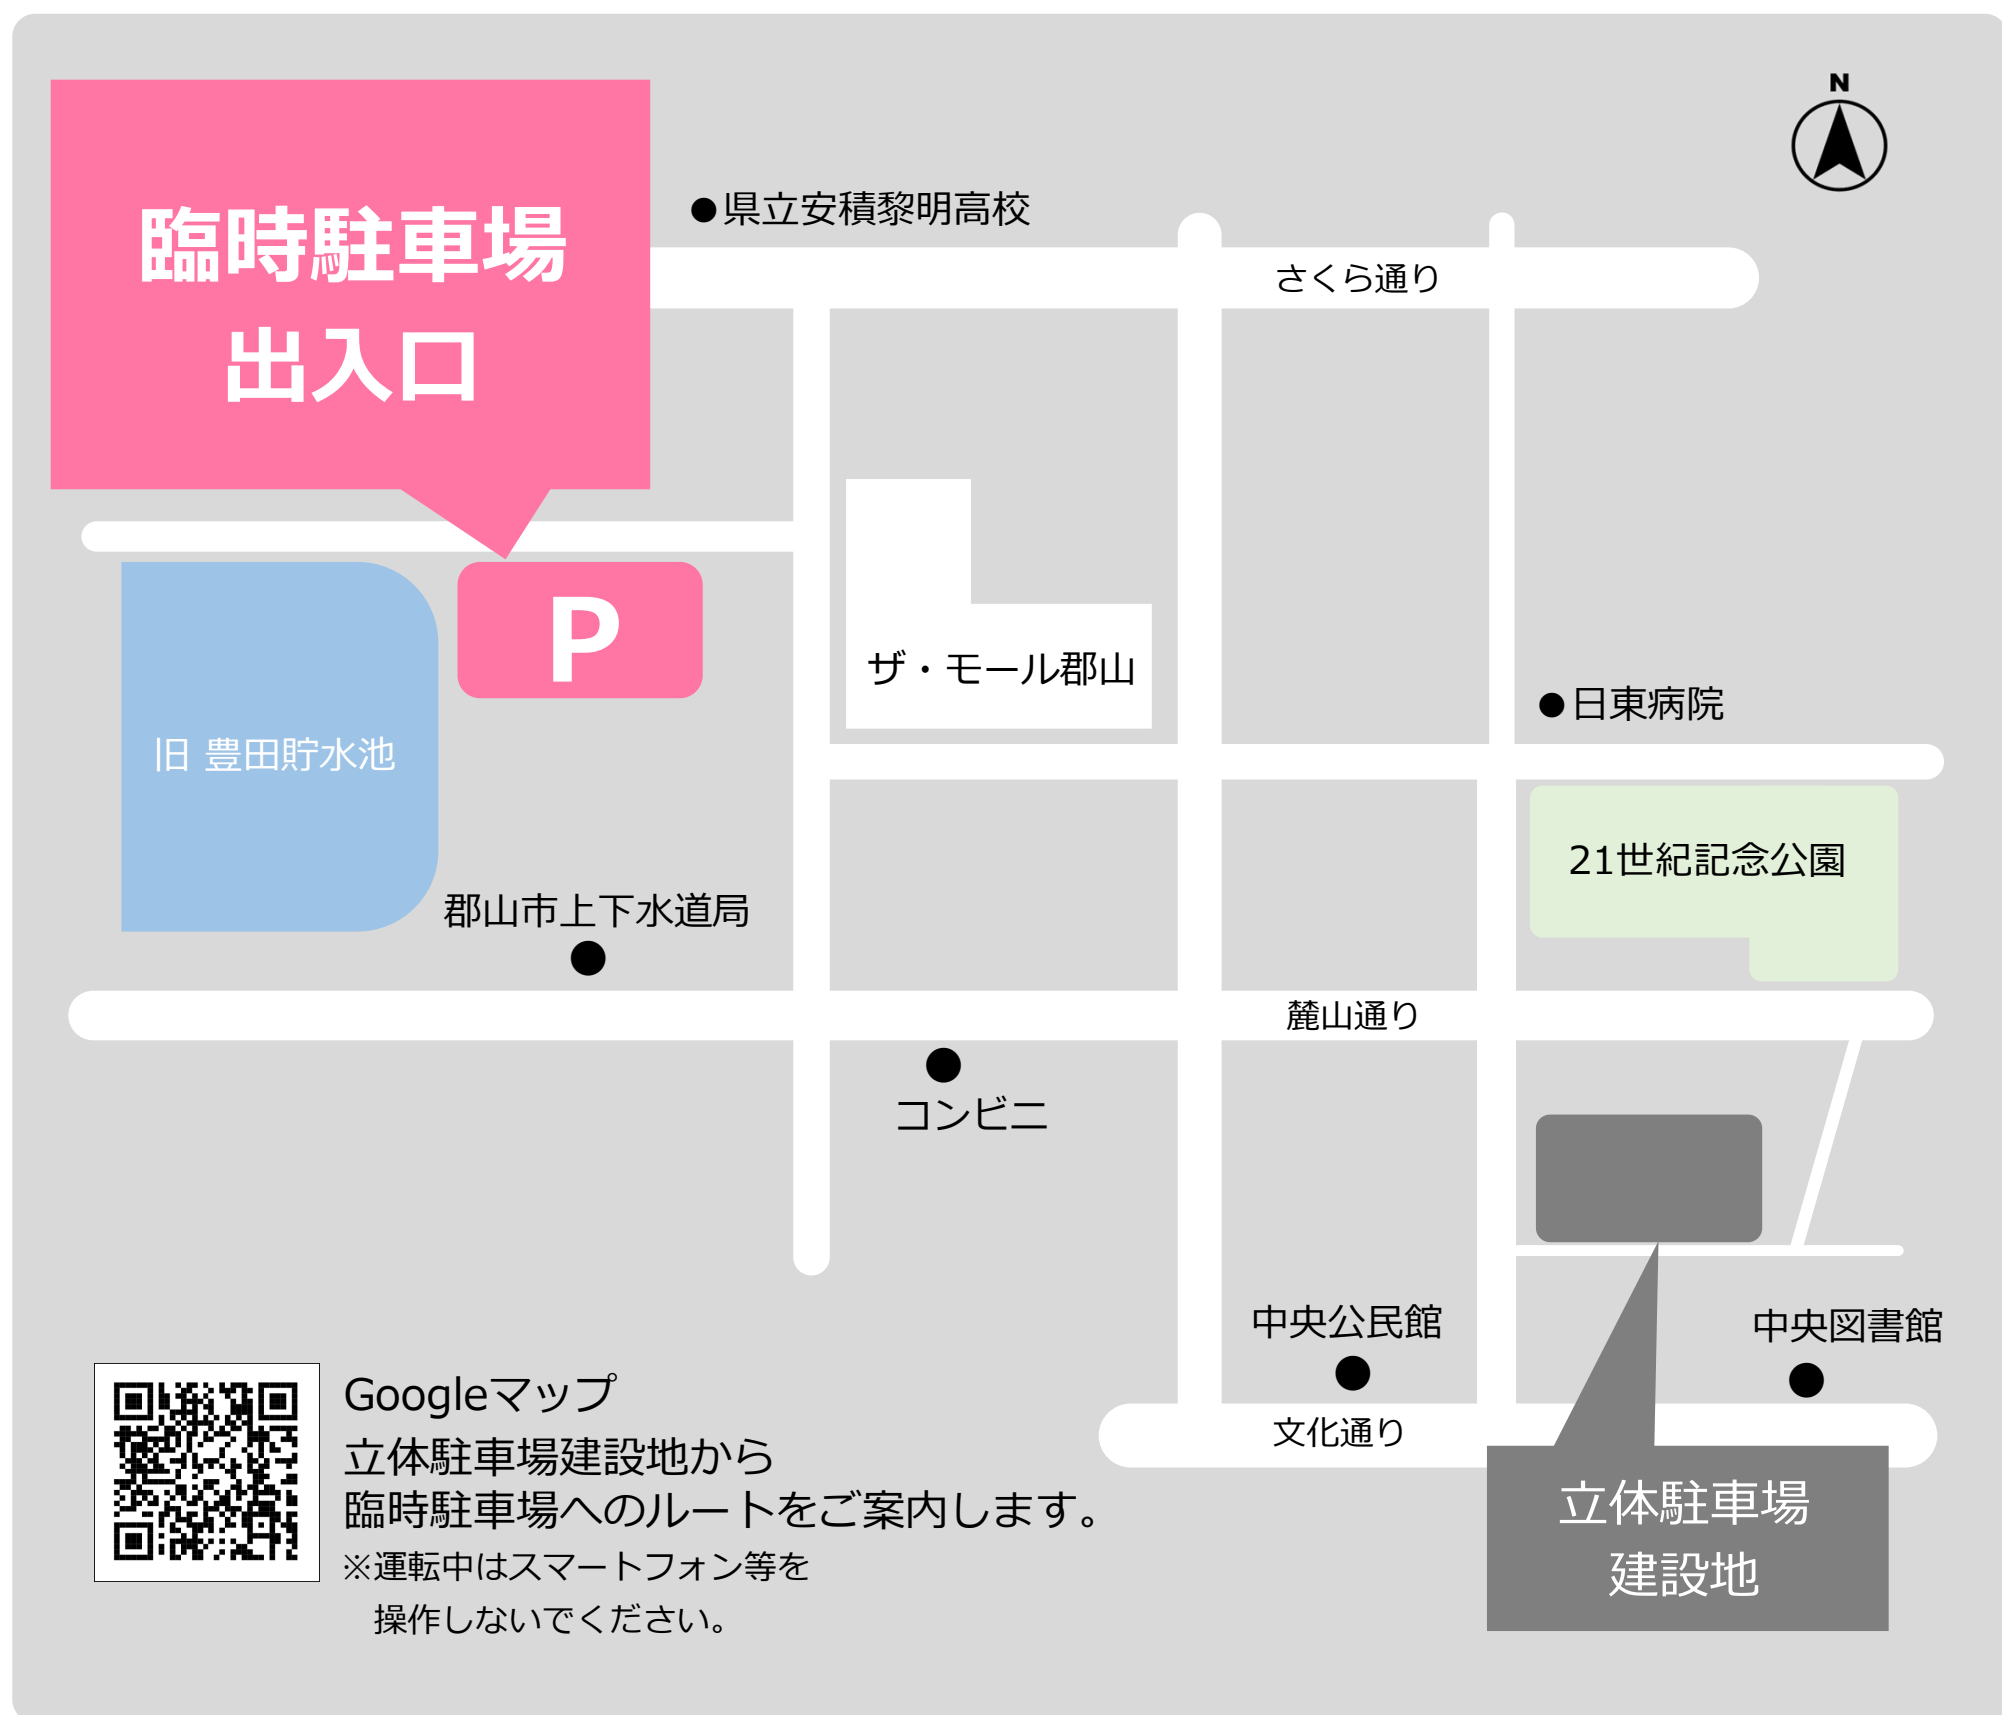

立体駐車場の建設工事を行います。

# 臨時駐車場ののご案内

令和4年3月から12月まで  
麓山地区公共施設駐車場の北側部分が利用できません。

Googleマップ  
立体駐車場建設地から  
臨時駐車場へのルートをご案内します。  
※運転中はスマートフォン等を  
操作しないでください。

郡山市文化スポーツ部文化振興課（問合せ先 024-924-2661）